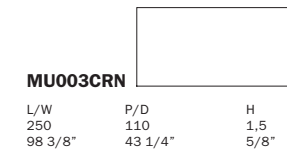

DOWNLOAD: www.matteograssi.it/drawings
Per le altre versioni consultare il listino.
Please refer to the price list for further versions.
Pour ultérieures versions consulter la liste de prix.
Für weitere Ausführungen bitte die Preisliste nachschlagen.

1880
matteograssi®

Via Monte Grappa 66/68
P.O. Box n.57 Piana
I - 20833 Giussano (MB)
T. +39 0362 86621 - F. +39 0362 866292
www.matteograssi.it - info@matteograssi.it