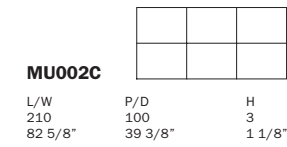

DOWNLOAD: www.matteograssi.it/drawings
Per le altre versioni consultare il listino.
Please refer to the price list for further versions.
Pour ultérieures versions consulter la liste de prix.
Für weitere Ausführungen bitte die Preisliste nachschlagen.

1880
matteograssi®

Via Monte Grappa 66/68
P.O. Box n.57 Piana
I - 20833 Giussano (MB)
T. +39 0362 86621 - F. +39 0362 866292
www.matteograssi.it - info@matteograssi.it