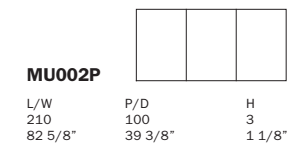

DOWNLOAD: www.matteograssi.it/drawings
Per le altre versioni consultare il listino.
Please refer to the price list for further versions.
Pour ultérieures versions consulter la liste de prix.
Für weitere Ausführungen bitte die Preisliste nachschlagen.

1880
matteograssi®

Via Monte Grappa 66/68
P.O. Box n.57 Piana
I - 20833 Giussano (MB)
T. +39 0362 86621 - F. +39 0362 866292
www.matteograssi.it - info@matteograssi.it