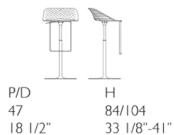

AR22

L/W
50
19 3/4"

HS
69/89
27 1/8"-35 1/8"