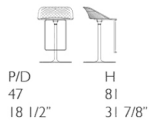

#### AR20

L/W  
50  
19 3/4"

HS  
66  
26"

#### AR21

L/W  
50  
19 3/4"

HS  
73  
28 3/4"