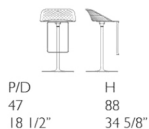

#### AR20

L/W  
50  
19 3/4"

HS  
66  
26"

#### AR21

L/W  
50  
19 3/4"

HS  
73  
28 3/4"