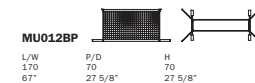

Must Design: Rodolfo Dordoni