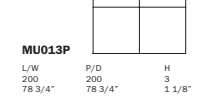

Must Design: Rodolfo Dordoni