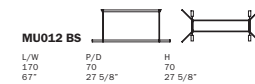

Must Design: Rodolfo Dordoni