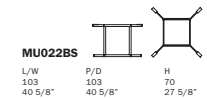

Must Design: Rodolfo Dordoni