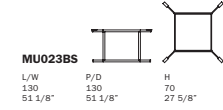

Must Design: Rodolfo Dordoni