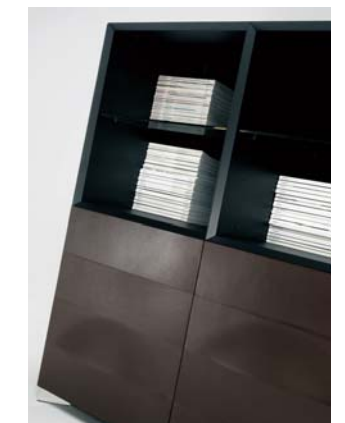

DOWNLOAD: www.matteograssi.it/drawings
Per le altre versioni consultare il listino.
Please refer to the price list for further versions.
Pour ultérieures versions consulter la liste de prix.
Für weitere Ausführungen bitte die Preisliste nachschlagen.

1880
matteograssi®

Via Monte Grappa 66/68
P.O. Box n.57 Paina
I - 20833 Gussano (MB)
T. +39 0362 86621 - F. +39 0362 866292
www.matteograssi.it - info@matteograssi.it