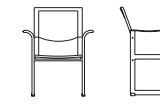

KORIUM

Korium
Design: **Tito Agnoli**

Poltroncine e divanetto con struttura in acciaio rivestita in cuoio. I cuscini sono rivestiti in pelle.
Small armchairs and small sofa. Steel frame covered in coach hide. Cushions covered in soft leather.
Petits fauteuils et petit canapé avec structure en acier revêtue en cuir sellerie. Coussins revêtus en cuir souple.
Armlehnstühle und kleines Sofa, Stahlrahmen mit Sattelleder bezogen. Kissen aus Leder.

KM1

L/W
64
25 1/4"

P/D
55
21 5/8"

H
86
33 7/8"

HS
47
18 1/2"

KM2/1

L/W
78
30 3/4"

P/D
63
24 7/8"