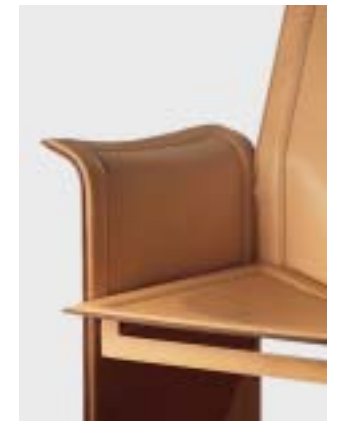

KORIUM

Korium
Design: **Tito Agnoli**

Poltroncine e divanetto con struttura in acciaio rivestita in cuoio. I cuscini sono rivestiti in pelle.
Small armchairs and small sofa. Steel frame covered in coach hide. Cushions covered in soft leather.
Petits fauteuils et petit canapé avec structure en acier revêtue en cuir sellerie. Coussins revêtus en cuir souple.
Armlehnstühle und kleines Sofa, Stahlrahmen mit Sattelleder bezogen. Kissen aus Leder.

KM1

L/W
64
25 1/4"

P/D
55
21 5/8"

H
86
33 7/8"

HS
47
18 1/2"

KM2/1

L/W
78
30 3/4"

P/D
63
24 7/8"

H
85
33 1/2"

HS
43
17"

KM2/2

L/W
128
50 3/8"

P/D
63
24 7/8"

H
85
33 1/2"

HS
43
17"

DOWNLOAD: www.matteograssi.it
Per le altre versioni consultare il listino.
Please refer to the pricelist for further versions.

matteograssi®

1880
matteograssi®

Via Monte Grappa 66/68
P.O. Box n.57 Paina
I - 20833 Giussano (MB)
T. +39 0362 86621 - F. +39 0362 866292
www.matteograssi.it - info@matteograssi.it