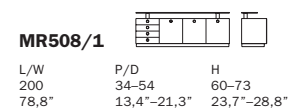

**MR25CA**

L/W	P/D	H
255	143	73
100"	56,3"	28,8"

**MR24CA**

L/W	P/D	H
240	100	73
94,5"	39,4"	28,8"

**MR24CB**

L/W	P/D	H
240	100	73
94,5"	39,4"	28,8"

**MR24B**

L/W	P/D	H
240	110	73
94,5"	43,3"	28,8"

**MR20A**

L/W	P/D	H
200	100	73
78,8"	39,4"	28,8"

**MR20B**

L/W	P/D	H
200	100	73
78,8"	39,4"	28,8"

**MR508/1**

L/W	P/D	H
200	34-54	60-73
78,8"	13,4"-21,3"	23,7"-28,8"

**MR503**

L/W	P/D	H
96	54	60
37,8"	21,3"	23,7"