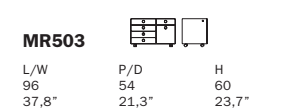

**MR25CA**

L/W	P/D	H
255	143	73
100"	56,3"	28,8"

**MR24CA**

L/W	P/D	H
240	100	73
94,5"	39,4"	28,8"

**MR24CB**

L/W	P/D	H
240	100	73
94,5"	39,4"	28,8"

**MR24B**

L/W	P/D	H
240	110	73
94,5"	43,3"	28,8"

**MR20A**

L/W	P/D	H
200	100	73
78,8"	39,4"	28,8"

**MR20B**

L/W	P/D	H
200	100	73
78,8"	39,4"	28,8"

**MR508/1**

L/W	P/D	H
200	34-54	60-73
78,8"	13,4"-21,3"	23,7"-28,8"

**MR503**

L/W	P/D	H
96	54	60
37,8"	21,3"	23,7"