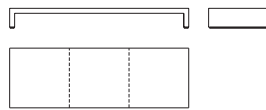

Tables basses avec structure en bois revêtues en cuir souple ou cuir sellerie avec traitement anti-tâches. Pieds en bois massif verni noir.

Niedrige Tische aus Holz mit Leder oder Sattelleider beschichtet, fleckenresistent behandelt. Gleiter aus massives Holz schwarz lackiert.

PNT10

L/W	P/D	H
80	80	20
31 1/2"	31 1/2"	7 7/8"

PNT12

L/W	P/D	H
120	60	20
47 1/4"	23 5/8"	7 7/8"

PNT14

L/W	P/D	H
180	60	20
70 7/8"	23 5/8"	7 7/8"

DOWNLOAD: www.matteograssi.it/drawings

Per le altre versioni consultare il listino.