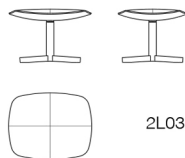

2L01

L/W	P/D	H	HS
860mm	830mm	790mm	430mm

2L02

L/W	P/D	H	HS
870mm	800mm	1010mm	430mm

2L03

L/W	P/D	H	HS
550mm	950mm	430mm	430mm

1880
matteograssi[®]

Via Monte Grappa, 2- 4
I - 20060 Truccazzano
Tel. +39 029 5367267
www.matteograssi.com - info@matteograssi.com

Legend:

L/W = Larghezza/Length

P/D = Profondità/Depth

H = Altezza/Height

HS = Altezza seduta/Seat Height