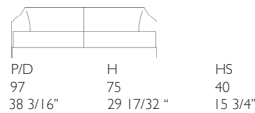

AS02

L/W
187
73 5/2"

AS03

L/W
277
109 1/16"

AS04

L/W
227
109 1/16"

DOWNLOAD: www.matteograssi.it/drawings
Per le altre versioni consultare il listino.
Please refer to the price list for further versions.
Pour ultérieures versions consulter la liste de prix.
Für weitere Ausführungen bitte die Preisliste nachschlagen