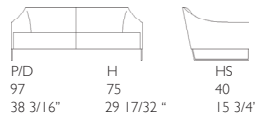

AS02

L/W
187
73 5/2"

AS03

L/W
277
109 1/16"

AS04

L/W
227
109 1/16"

DOWNLOAD: www.matteograssi.it/drawings
Per le altre versioni consultare il listino.
Please refer to the price list for further versions.
Pour ultérieures versions consulter la liste de prix.
Für weitere Ausführungen bitte die Preisliste nachschlagen