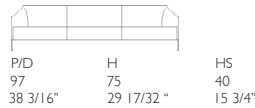

AS02

L/W
187
73 5/2"

AS03

L/W
277
109 1/16"

AS04

L/W
227
109 1/16"

DOWNLOAD: www.matteograssi.it/drawings
Per le altre versioni consultare il listino.
Please refer to the price list for further versions.
Pour ultérieures versions consulter la liste de prix.
Für weitere Ausführungen bitte die Preisliste nachschlagen