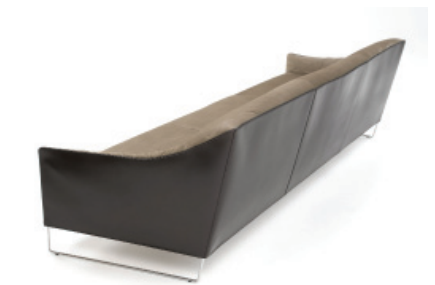

1880

matteograssi®

Via Monte Grappa, 66-68
P.O. BOX n. 57 Paina
I - 20833 Giussano
Tel. +39 036286621 Fax +39 0362866292
www.matteograssi.it - info@matteograssi.it