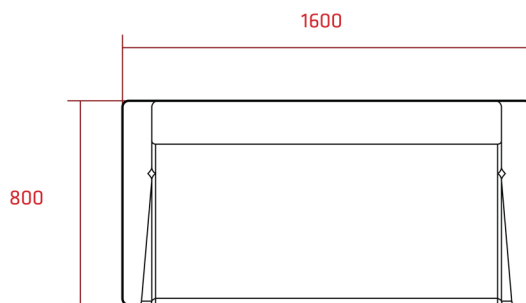

MODULE 6 - BANQUETTE BASSE

MODULE 7 - BANQUETTE HAUTE

1880

matteograssi®

Via Monte Grappa, 2- 4
I - 20060 Truccazzano
Tel. +39 029 5367267
www.matteograssi.com - info@matteograssi.com

MODULE 8 - CANAPE' 1600