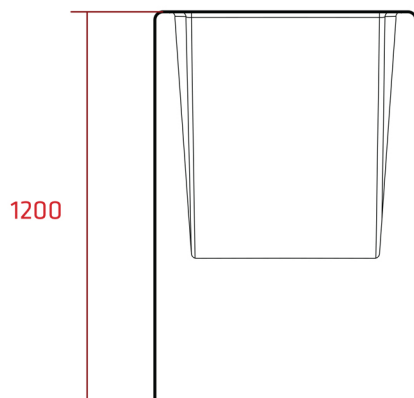

MODULE 4 - ALCOVE HAUTE