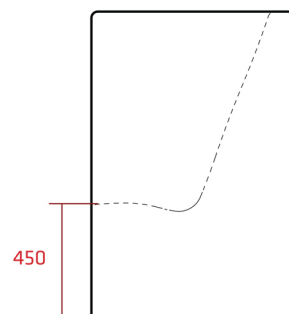

MODULE 9 - CANAPE' BAS

1880

matteograssi®

Via Monte Grappa, 2- 4
I - 20060 Truccazzano
Tel. +39 029 5367267
www.matteograssi.com - info@matteograssi.com

MODULE 10 - CANAPE' HAUT

1880

matteograssi[®]

Via Monte Grappa, 2- 4
I - 20060 Truccazzano
Tel. +39 029 5367267
www.matteograssi.com - info@matteograssi.com