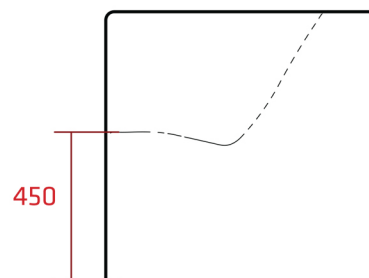

MODULE 3 - ALCOVE BASSE

1880

matteograssi®

Via Monte Grappa, 2- 4
I - 20060 Truccazzano
Tel. +39 029 5367267
www.matteograssi.com - info@matteograssi.com