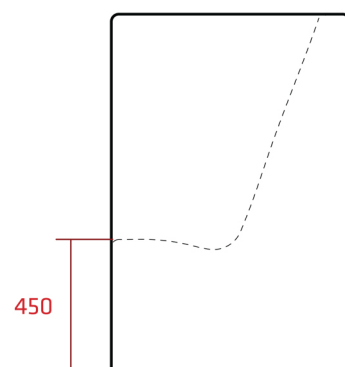

MODULE 7 - BANQUETTE HAUTE

1880

matteograssi®

Via Monte Grappa, 2- 4
I - 20060 Truccazzano
Tel. +39 029 5367267
www.matteograssi.com - info@matteograssi.com