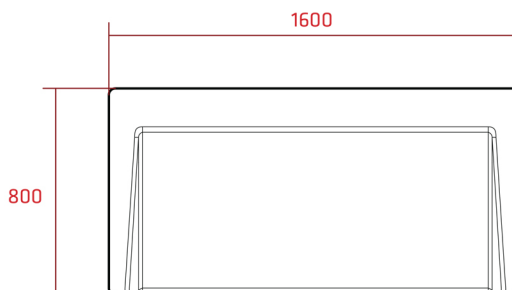

MODULE 9 - CANAPE' BAS

1880

matteograssi®

Via Monte Grappa, 2- 4
I - 20060 Truccazzano
Tel. +39 029 5367267
www.matteograssi.com - info@matteograssi.com