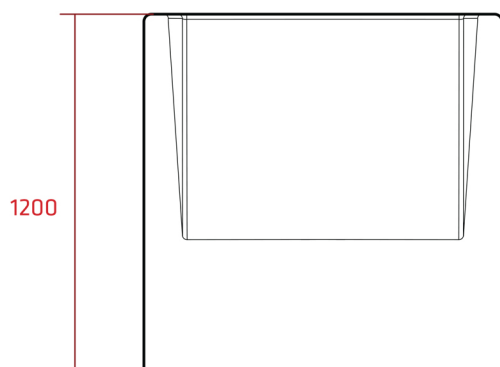

MODULE 6 - BANQUETTE BASSE

MODULE 7 - BANQUETTE HAUTE

1880

matteograssi®

Via Monte Grappa, 2- 4
I - 20060 Truccazzano
Tel. +39 029 5367267
www.matteograssi.com - info@matteograssi.com

MODULE 8 - CANAPE' 1600