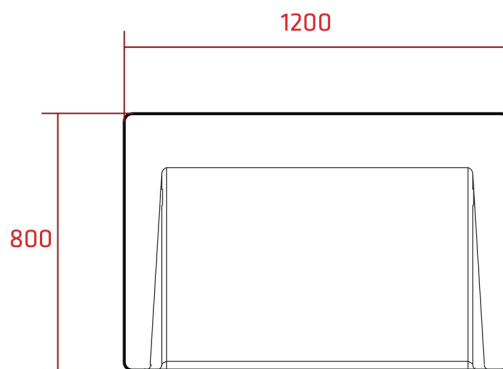

MODULE 6 - BANQUETTE BASSE

MODULE 7 - BANQUETTE HAUTE

1880

matteograssi®

Via Monte Grappa, 2- 4
I - 20060 Truccazzano
Tel. +39 029 5367267
www.matteograssi.com - info@matteograssi.com

MODULE 8 - CANAPE' 1600