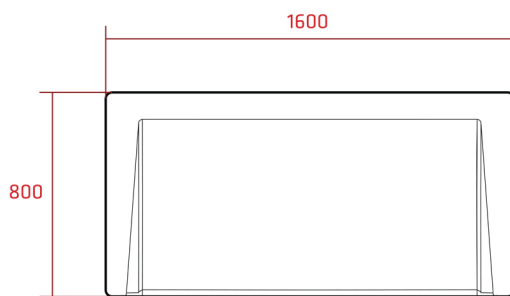

MODULE 9 - CANAPE' BAS

1880

matteograssi®

Via Monte Grappa, 2- 4
I - 20060 Truccazzano
Tel. +39 029 5367267
www.matteograssi.com - info@matteograssi.com

MODULE 10 - CANAPE' HAUT

1880

matteograssi[®]

Via Monte Grappa, 2- 4
I - 20060 Truccazzano
Tel. +39 029 5367267
www.matteograssi.com - info@matteograssi.com