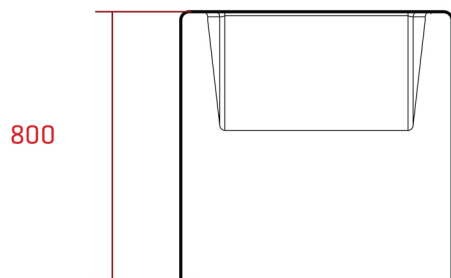

MODULES

MODULE 1 - CLUB

1880

matteograssi®

Via Monte Grappa, 2- 4
I - 20060 Truccazzano
Tel. +39 029 5367267
www.matteograssi.com - info@matteograssi.com

MODULE 2 - FAUTEUIL

MODULE 3 - ALCOVE BASSE

1880