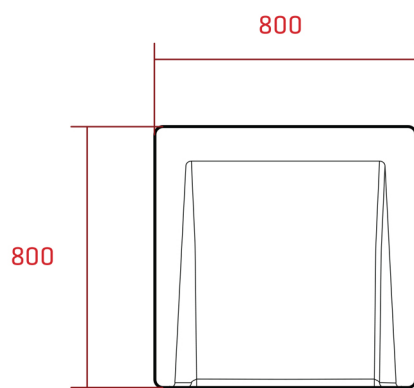

MODULE 4 - ALCOVE HAUTE