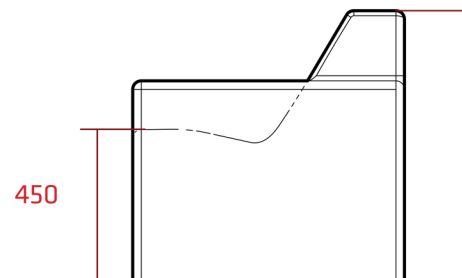

matteograssi[®]

Via Monte Grappa, 2- 4
I - 20060 Truccazzano
Tel. +39 029 5367267
www.matteograssi.com - info@matteograssi.com

MODULE 4 - ALCOVE HAUTE

MODULE 5 - CANAPE'

1880

matteograssi®

Via Monte Grappa, 2- 4
I - 20060 Truccazzano
Tel. +39 029 5367267
www.matteograssi.com - info@matteograssi.com