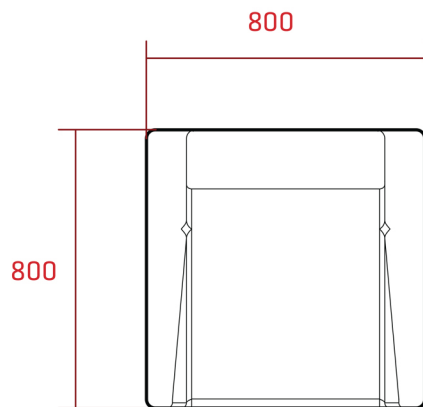

MODULES

MODULE 1 - CLUB

1880

matteograssi®

Via Monte Grappa, 2- 4
I - 20060 Truccazzano
Tel. +39 029 5367267
www.matteograssi.com - info@matteograssi.com

MODULE 2 - FAUTEUIL

MODULE 3 - ALCOVE BASSE

1880