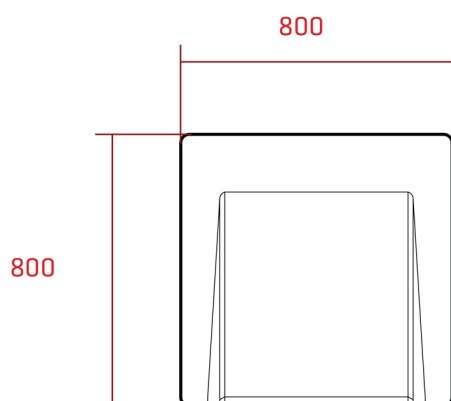

MODULES

MODULE 1 - CLUB

1880

matteograssi®

Via Monte Grappa, 2- 4
I - 20060 Truccazzano
Tel. +39 029 5367267
www.matteograssi.com - info@matteograssi.com

MODULE 2 - FAUTEUIL

MODULE 3 - ALCOVE BASSE

1880