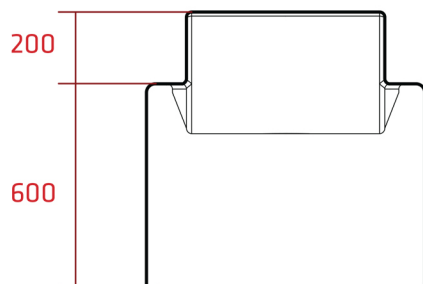

MODULES

MODULE 1 - CLUB

1880

matteograssi®

Via Monte Grappa, 2- 4
I - 20060 Truccazzano
Tel. +39 029 5367267
www.matteograssi.com - info@matteograssi.com

MODULE 2 - FAUTEUIL

MODULE 3 - ALCOVE BASSE

1880