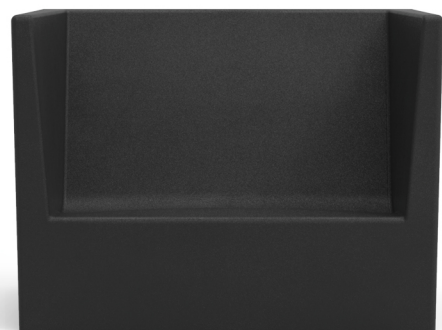

MODULE 9 - CANAPE' BAS

1880

matteograssi®

Via Monte Grappa, 2- 4
I - 20060 Truccazzano
Tel. +39 029 5367267
www.matteograssi.com - info@matteograssi.com

MODULE 10 - CANAPE' HAUT

1880

matteograssi[®]

Via Monte Grappa, 2- 4
I - 20060 Truccazzano
Tel. +39 029 5367267
www.matteograssi.com - info@matteograssi.com