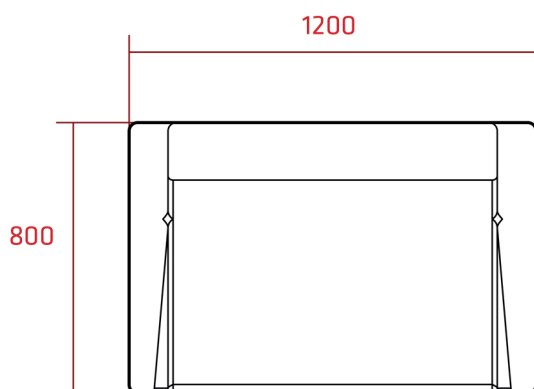

MODULE 5 - CANAPE'

1880

matteograssi®

Via Monte Grappa, 2- 4
I - 20060 Truccazzano
Tel. +39 029 5367267
www.matteograssi.com - info@matteograssi.com