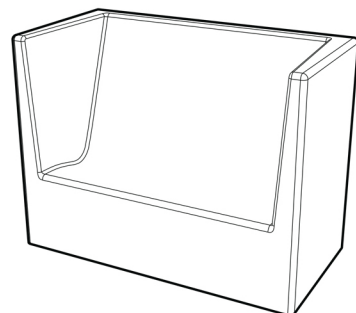

MODULE 9 - CANAPE' BAS

1880

matteograssi®

Via Monte Grappa, 2- 4
I - 20060 Truccazzano
Tel. +39 029 5367267
www.matteograssi.com - info@matteograssi.com

MODULE 10 - CANAPE' HAUT

1880

matteograssi[®]

Via Monte Grappa, 2- 4
I - 20060 Truccazzano
Tel. +39 029 5367267
www.matteograssi.com - info@matteograssi.com