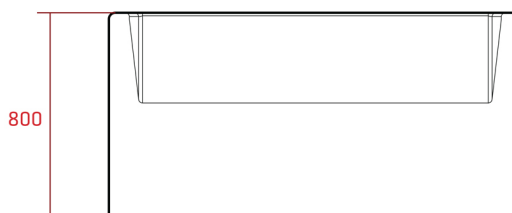

MODULE 9 - CANAPE' BAS

1880

matteograssi®

Via Monte Grappa, 2- 4
I - 20060 Truccazzano
Tel. +39 029 5367267
www.matteograssi.com - info@matteograssi.com