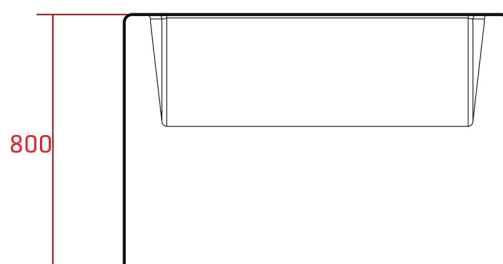

MODULE 6 - BANQUETTE BASSE

MODULE 7 - BANQUETTE HAUTE

1880

matteograssi®

Via Monte Grappa, 2- 4
I - 20060 Truccazzano
Tel. +39 029 5367267
www.matteograssi.com - info@matteograssi.com

MODULE 8 - CANAPE' 1600