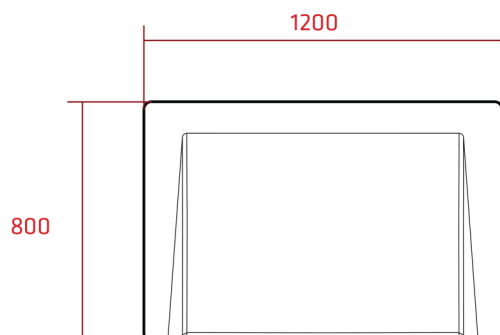

MODULE 6 - BANQUETTE BASSE

MODULE 7 - BANQUETTE HAUTE

1880

matteograssi®

Via Monte Grappa, 2- 4
I - 20060 Truccazzano
Tel. +39 029 5367267
www.matteograssi.com - info@matteograssi.com

MODULE 8 - CANAPE' 1600