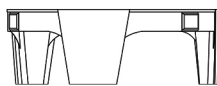

ANTARES LOW TABLE

ANTARES Low Table

Design: Marco Piva

Low tables with Krión base and top in Krión and stainless steel lateral strip.

L/W
1000mm

H
350mm

1880

matteograssi®

Via Monte Grappa, 2- 4
I - 20060 Truccazzano
Tel. +39 029 5367267
www.matteograssi.com - info@matteograssi.com

Legend:

L/W = Larghezza/Length

P/D = Profondità/Depth

H = Altezza/Height

HS = Altezza seduta/Seat Height